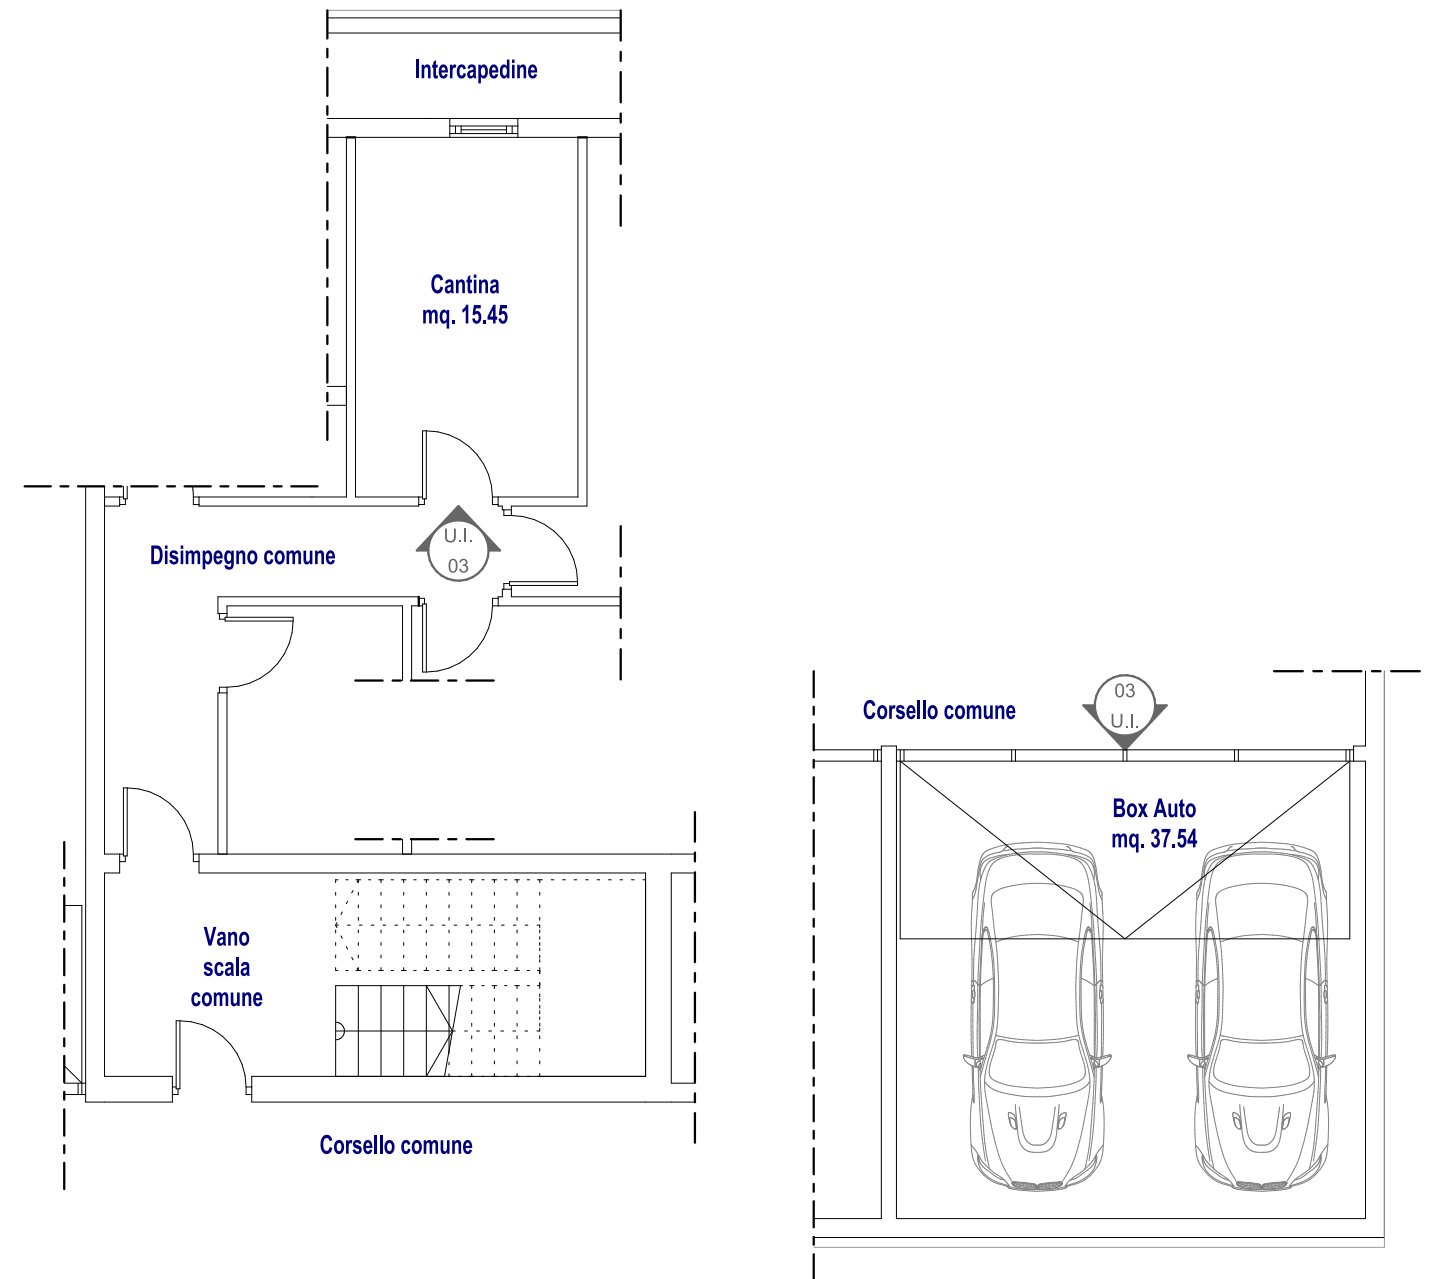

PIANO PRIMO
scala 1:100

PIANO INTERRATO
scala 1:100

129.40 mq.

43.08 mq.

3 camere

2 bagni

2 posti

1 cantina

9 pannelli
3.6 kWp

PIANO PRIMO
scala 1:100

PIANO INTERRATO
scala 1:100

129.40 mq.

43.08 mq.

3 camere

2 bagni

2 posti

1 cantina

9 pannelli
3.6 kWp