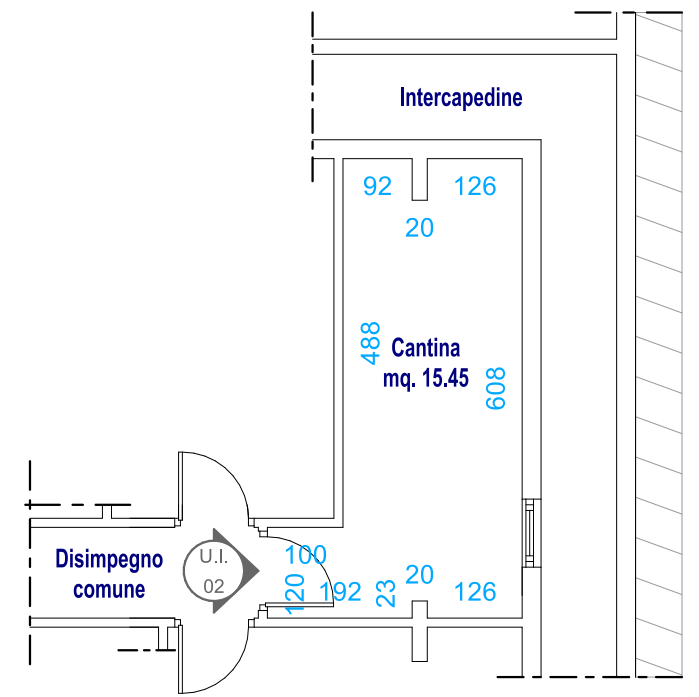

PIANO TERRA
scala 1:100

PIANO INTERRATO
scala 1:100

132.96 mq.

260.25 mq

3 camere

2 bagni

2 posti

1 cantina
1 cisterna H₂O

9 pannelli
3.6 kWp

PIANO TERRA
scala 1:100

PIANO INTERRATO
scala 1:100