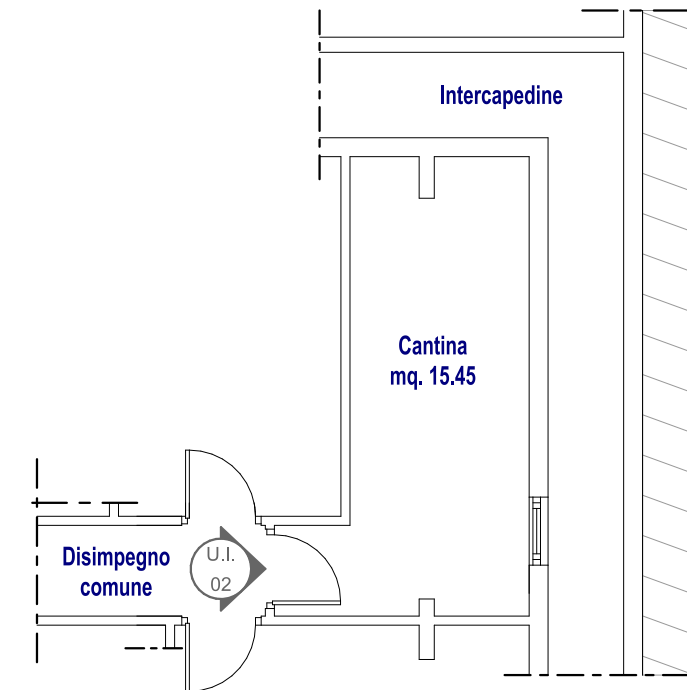

PIANO TERRA
scala 1:100

PIANO INTERRATO
scala 1:100

132.96 mq.

260.25 mq

3 camere

2 bagni

2 posti

1 cantina
1 cisterna H₂O

9 pannelli
3.6 kWp

PIANO TERRA
scala 1:100

PIANO INTERRATO
scala 1:100