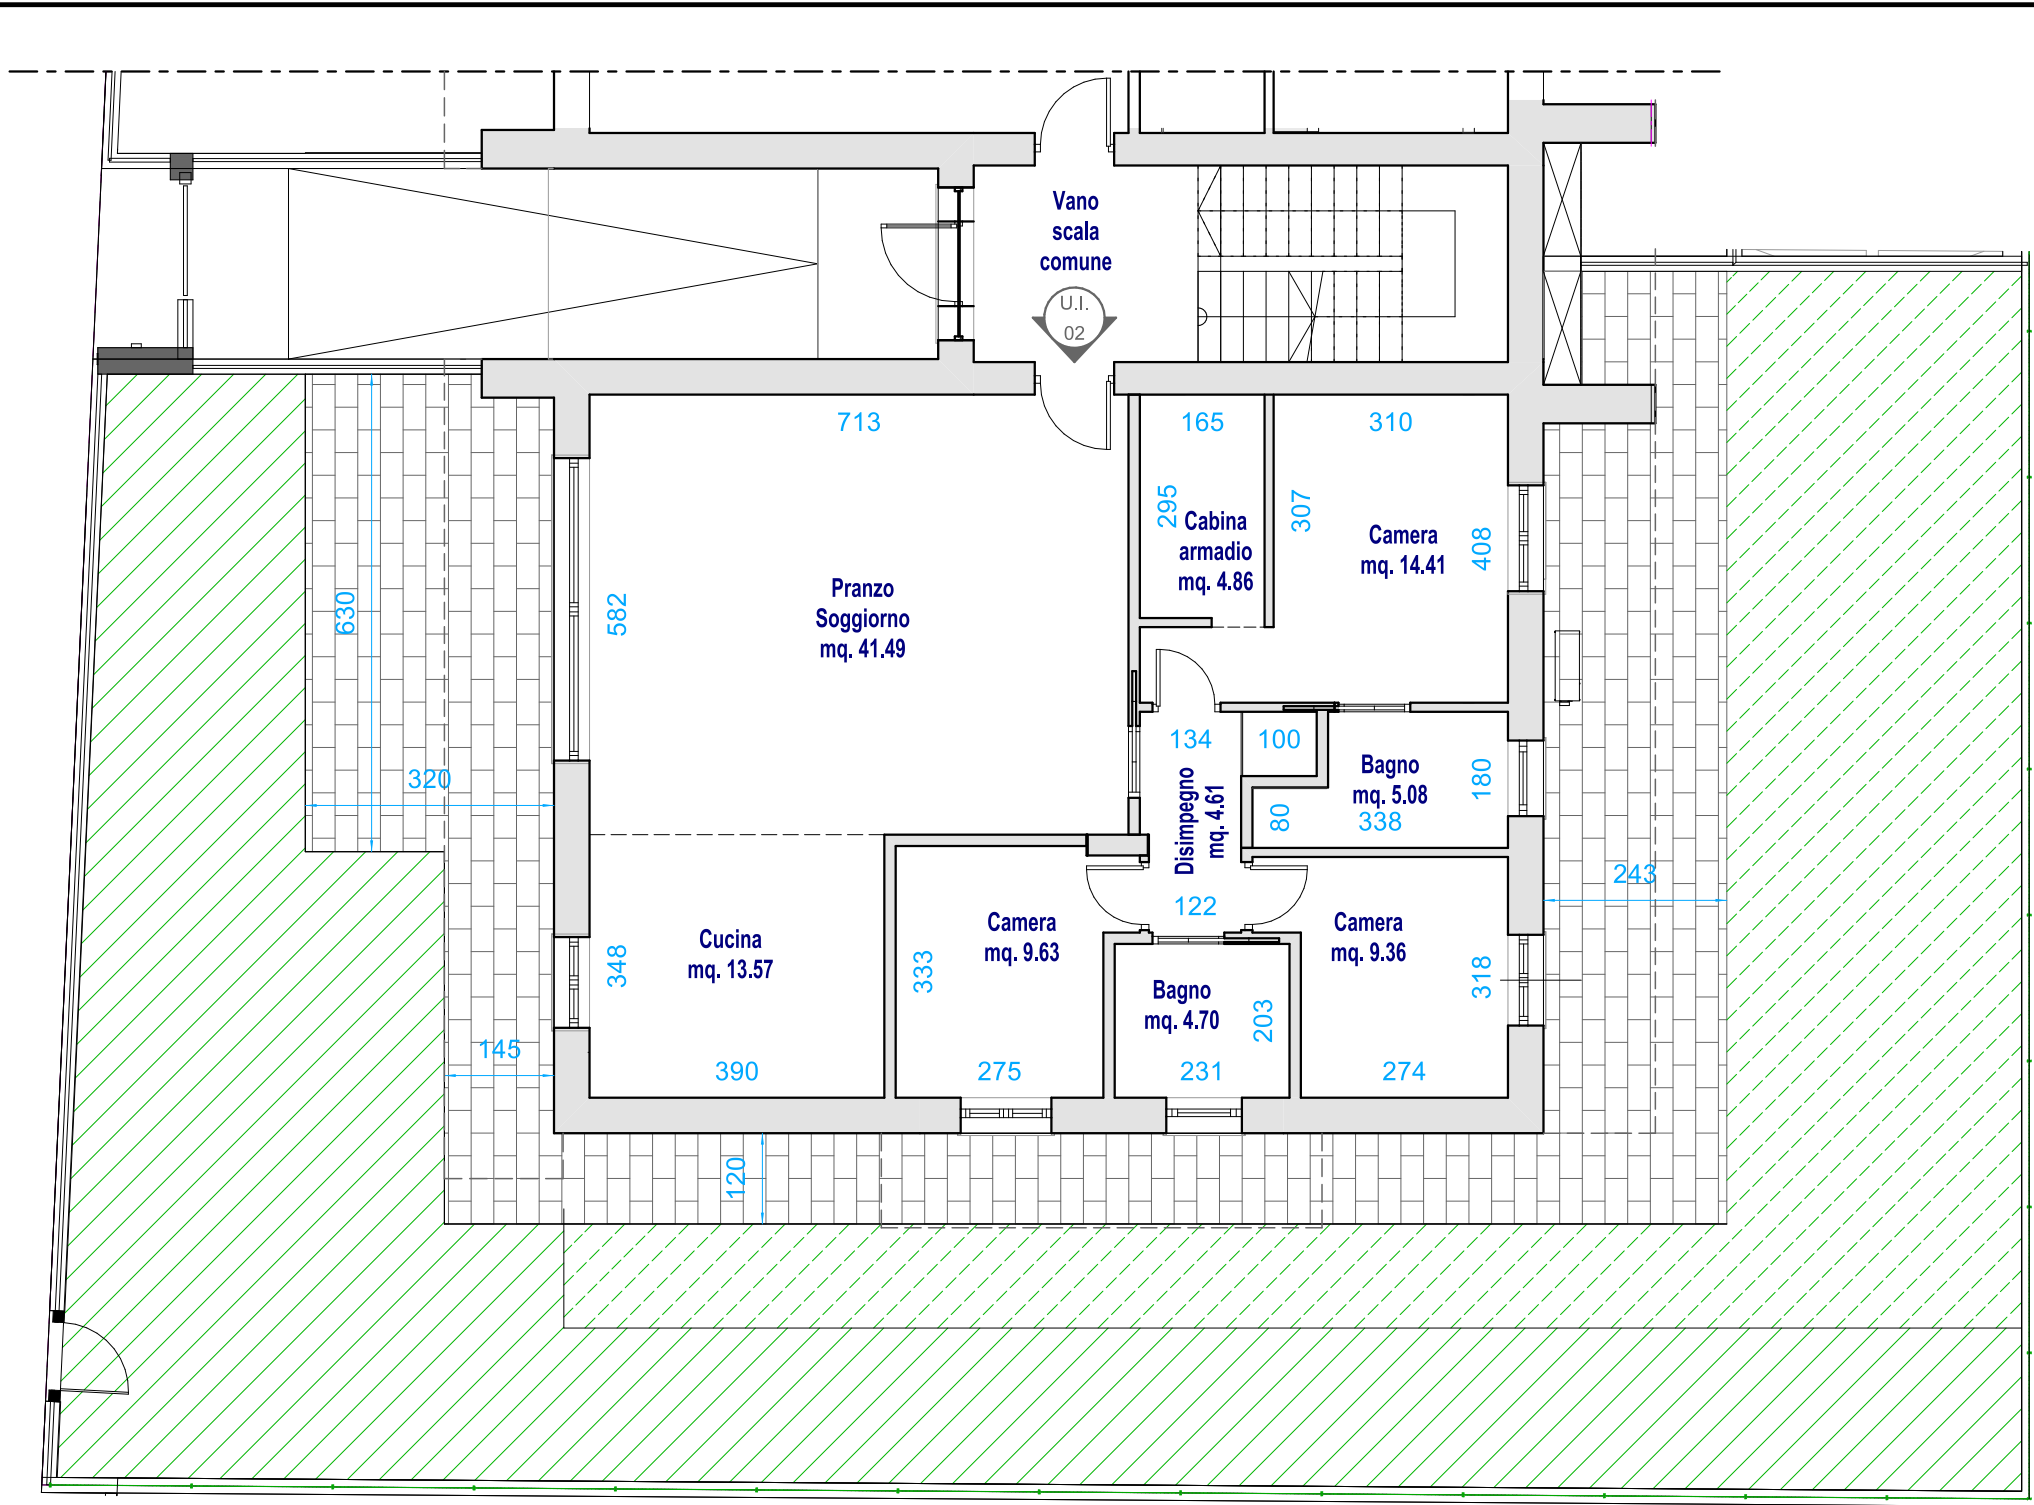

PIANO TERRA
scala 1:100

PIANO INTERRATO
scala 1:100

132.96 mq.

260.25 mq

3 camere

2 bagni

2 posti

1 cantina
1 cisterna H₂O

9 pannelli
3.6 kWp

PIANO TERRA
scala 1:100

PIANO INTERRATO
scala 1:100