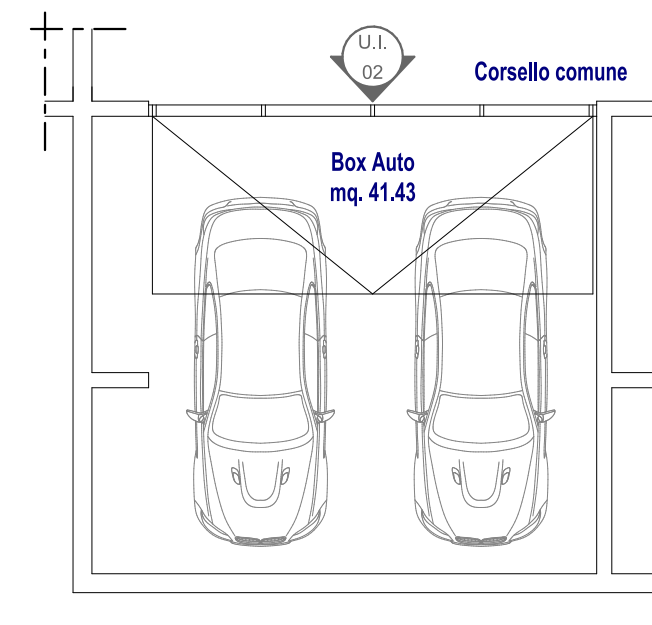

PIANO TERRA
scala 1:100

PIANO INTERRATO
scala 1:100

132.96 mq.

260.25 mq

3 camere

2 bagni

2 posti

1 cantina
1 cisterna H₂O

9 pannelli
3.6 kWp

PIANO TERRA
scala 1:100

PIANO INTERRATO
scala 1:100