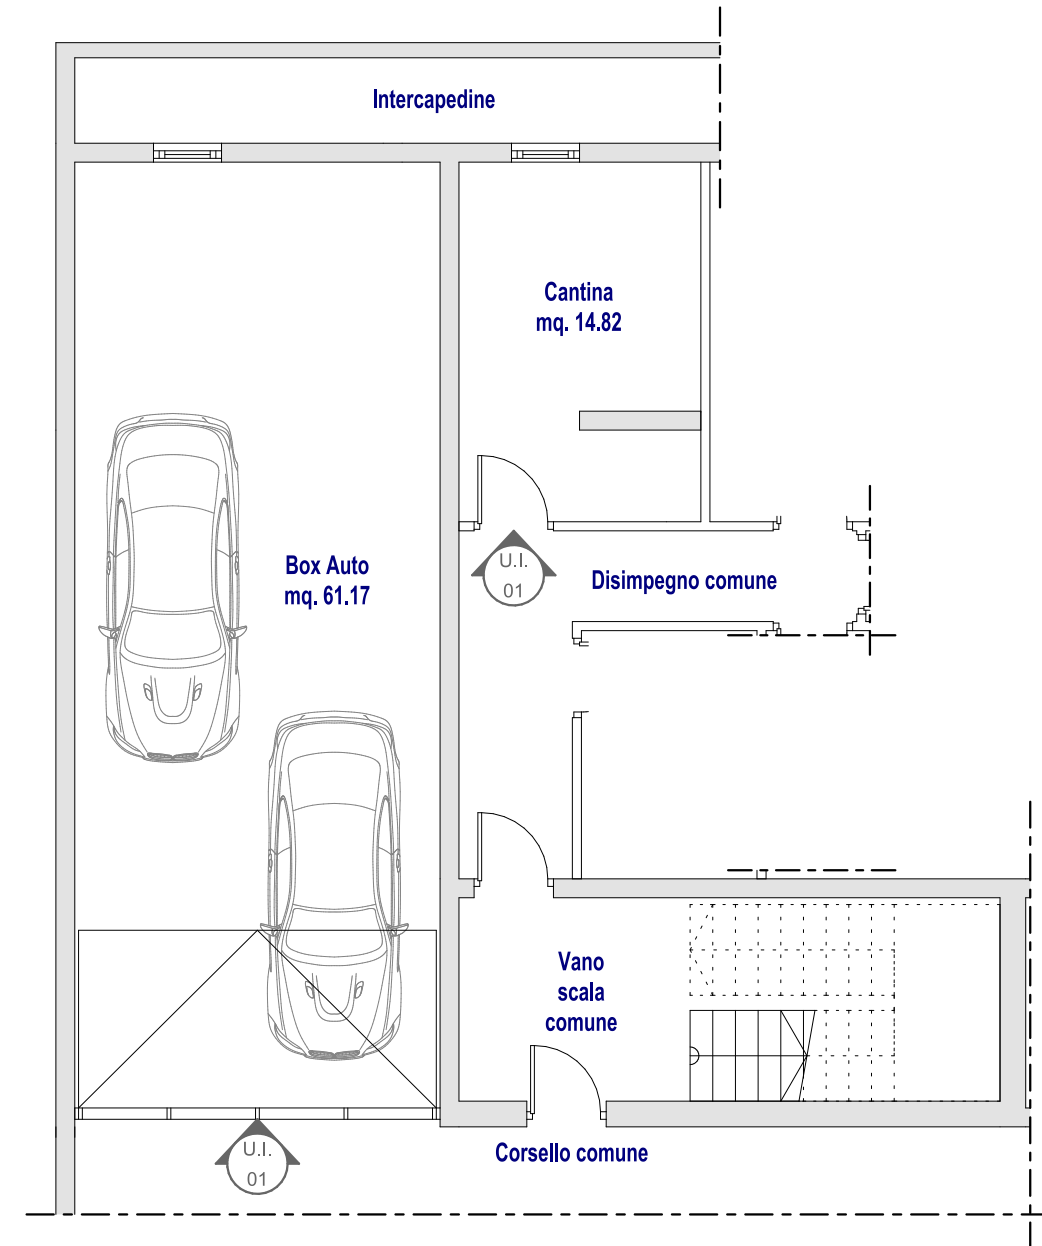

**PIANO TERRA**  
scala 1:100

**PIANO INTERRATO**  
scala 1:100

132.96 mq.

234.70 mq.

3 camere

2 bagni

2 posti

1 cantina  
1 cisterna H<sub>2</sub>O

9 pannelli  
3.6 kWp

**PIANO TERRA**  
scala 1:100

**PIANO INTERRATO**  
scala 1:100

132.96 mq.

234.70 mq.

3 camere

2 bagni

2 posti

1 cantina  
1 cisterna H<sub>2</sub>O

9 pannelli  
3.6 kWp