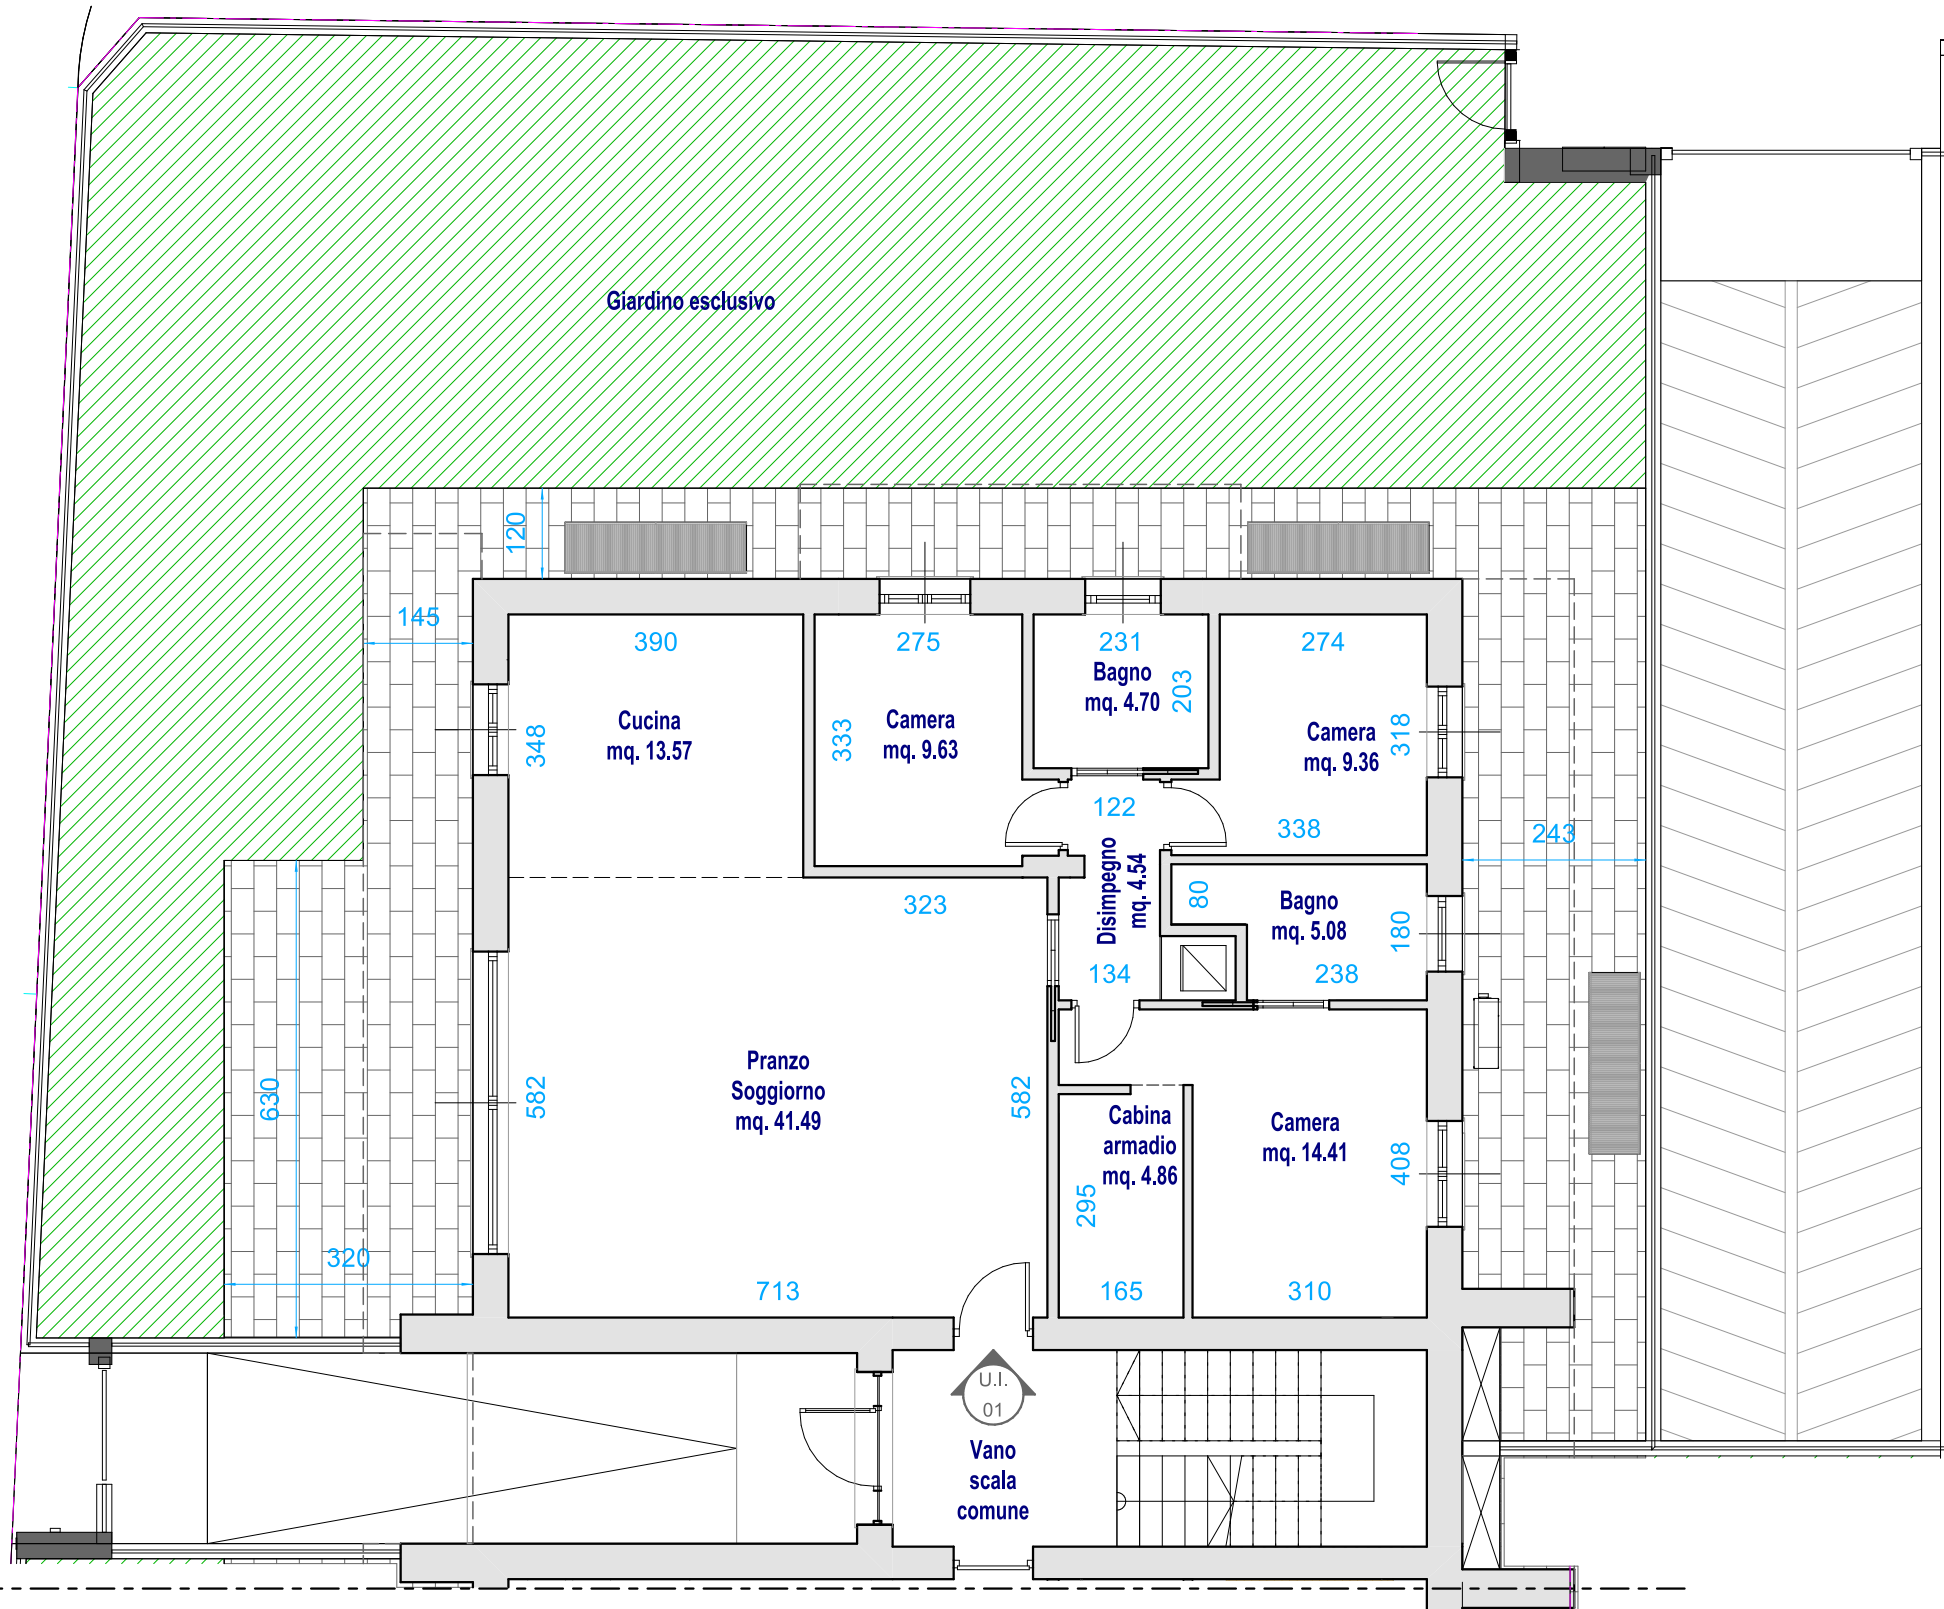

**PIANO TERRA**  
scala 1:100

**PIANO INTERRATO**  
scala 1:100

132.96 mq.

234.70 mq.

3 camere

2 bagni

2 posti

1 cantina  
1 cisterna H<sub>2</sub>O

9 pannelli  
3.6 kWp

**PIANO TERRA**  
scala 1:100

**PIANO INTERRATO**  
scala 1:100

132.96 mq.

234.70 mq.

3 camere

2 bagni

2 posti

1 cantina  
1 cisterna H<sub>2</sub>O

9 pannelli  
3.6 kWp