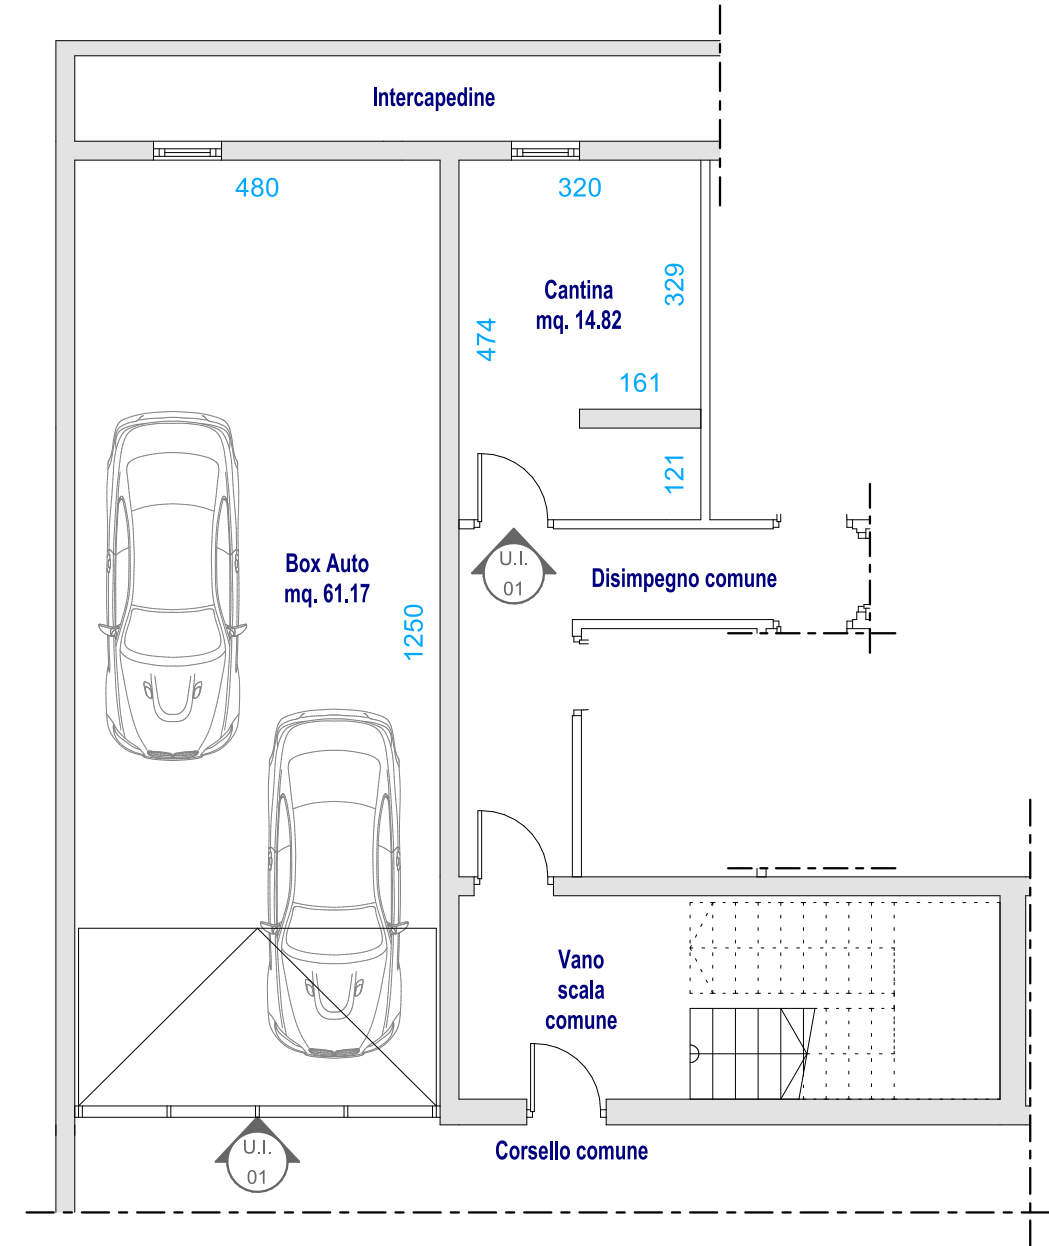

**PIANO TERRA**  
scala 1:100

**PIANO INTERRATO**  
scala 1:100

132.96 mq.

234.70 mq.

3 camere

2 bagni

2 posti

1 cantina  
1 cisterna H<sub>2</sub>O

9 pannelli  
3.6 kWp

**PIANO TERRA**  
scala 1:100

**PIANO INTERRATO**  
scala 1:100

132.96 mq.

234.70 mq.

3 camere

2 bagni

2 posti

1 cantina  
1 cisterna H<sub>2</sub>O

9 pannelli  
3.6 kWp